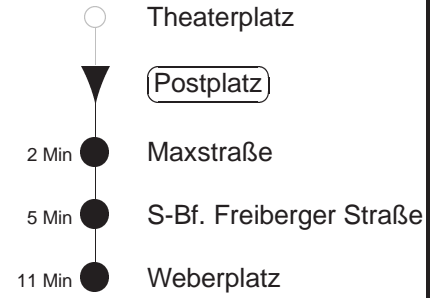

Richtung: **Theaterplatz**

Haltestelle: **Maxstraße**

Stunden

Minuten

SONNABEND, 18.03.2023

17..22

50

Weberplatz

S-Bf. Freiburger Straße

Maxstraße

2 Min

Postplatz

4 Min

Theaterplatz

Richtung: **Weberplatz (Die Bühne)** Haltestelle: **Postpl. (Zwinger)**

Stunden	Minuten
SONNABEND, 18.03.2023	
17..22	40

Richtung: **Theaterplatz**

Haltestelle: **S-Bf. Freiburger Str.**

Stunden

Minuten

SONNABEND, 18.03.2023

17..22

47

Richtung: **Theaterplatz**

S-Bf. Freiburger Straße

10 Min

Maxstraße

12 Min

Postplatz

14 Min

Theaterplatz