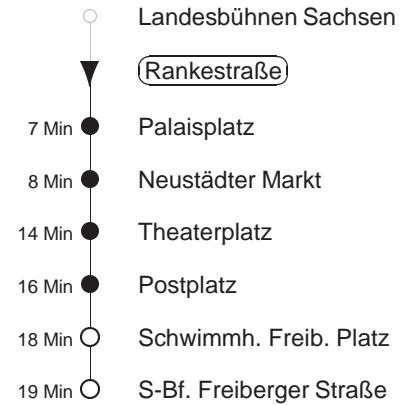

Richtung: **Landesbühnen Sachsen** Haltestelle: **Postpl. (Zwinger)**

Stunden	Minuten
SONNABEND, 18.03.2023	
18..20	40
21	40 ^R

^R = verkehrt bis Rankestraße (Theaterhaus Rudi)

Richtung: **S-Bf. Freiburger Str.**

Haltestelle: **Rankestraße**

Stunden	Minuten
SONNABEND, 18.03.2023	
16..17	48
18..21	38 48

Richtung: **S-Bf. Freiburger Str.** Haltestelle: **Schwimmh. Freib. Pl.**

Stunden	Minuten	
SONNABEND, 18.03.2023		
17	06	
18..21	06	56
22	06	

Richtung: **Landesbühnen Sachsen**

Haltestelle: **Theaterplatz**

Stunden	Minuten
SONNABEND, 18.03.2023	
18..20	42
21	42 ^R

^R = verkehrt bis Rankestraße (Theaterhaus Rudi)