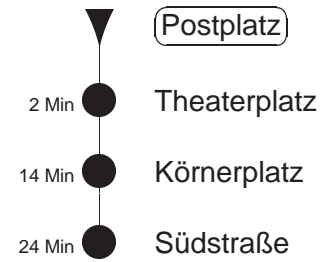

Richtung: Postplatz		Haltestelle: Körnerplatz
Stunden	Minuten	
SONNABEND, 18.03.2023		
16	50	
17..21	38	50
22	38	

○ Südstraße
○ Südstraße
▼ **Körnerplatz**
11 Min ● Theaterplatz
13 Min ● Postplatz

Richtung: **Südstraße**

Haltestelle: **Körnerplatz**

Stunden	Minuten
SONNABEND, 18.03.2023	
15	35
16	- In dieser(n) Stunde(n) keine Abfahrt(en) -
17..21	52

Richtung: **Südstraße**

Haltestelle: **Postpl. (Zwinger)**

Stunden	Minuten
SONNABEND, 18.03.2023	
15	21
16	- In dieser(n) Stunde(n) keine Abfahrt(en) -
17..21	38

Richtung: **Postplatz**

Haltestelle: **Südstraße**

Stunden	Minuten
SONNABEND, 18.03.2023	
16..21	40
22	28

N5

Nacht der Theater
gültig ab 18.03.23

Trachenberger Str. 40 · 01129 Dresden
Service: 0351 857-1011 · www.dvb.de

Südstraße

Südstraße

Körnerplatz

Theaterplatz

2 Min

Postplatz

Richtung: Südstraße		Haltestelle: Theaterplatz
Stunden	Minuten	
SONNABEND, 18.03.2023		
15	23	<div style="display: flex; flex-direction: column; align-items: center;"> <div style="display: flex; align-items: center; margin-bottom: 5px;"> ○ Postplatz </div> <div style="display: flex; align-items: center; margin-bottom: 5px;"> ▼ Theaterplatz </div> <div style="display: flex; align-items: center; margin-bottom: 5px;"> 12 Min ● Körnerplatz </div> <div style="display: flex; align-items: center;"> 22 Min ● Südstraße </div> </div>
16	- In dieser(n) Stunde(n) keine Abfahrt(en) -	
17..21	40	