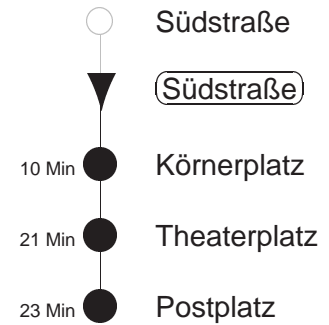

Richtung: Postplatz		Haltestelle: Körnerplatz
Stunden	Minuten	
SONNABEND, 18.03.2023		
16	50	
17..21	38	50
22	38	

○ Südstraße
○ Südstraße
▼ **Körnerplatz**
11 Min ● Theaterplatz
13 Min ● Postplatz

Richtung: **Südstraße**

Haltestelle: **Körnerplatz**

Stunden	Minuten
SONNABEND, 18.03.2023	
15	35
16	- In dieser(n) Stunde(n) keine Abfahrt(en) -
17..21	52

Richtung: **Südstraße**

Haltestelle: **Postpl. (Zwinger)**

Stunden	Minuten
SONNABEND, 18.03.2023	
15	21
16	- In dieser(n) Stunde(n) keine Abfahrt(en) -
17..21	38

Richtung: **Postplatz**

Haltestelle: **Südstraße**

Stunden	Minuten
SONNABEND, 18.03.2023	
16..21	40
22	28

N5

Nacht der Theater
gültig ab 18.03.23

Trachenberger Str. 40 · 01129 Dresden
Service: 0351 857-1011 · www.dvb.de

Südstraße

Südstraße

Körnerplatz

Theaterplatz

2 Min

Postplatz

Richtung: Südstraße		Haltestelle: Theaterplatz
Stunden	Minuten	
SONNABEND, 18.03.2023		
15	23	<div style="display: flex; flex-direction: column; align-items: center;"> <div style="display: flex; align-items: center; margin-bottom: 5px;"> ○ Postplatz </div> <div style="display: flex; align-items: center; margin-bottom: 5px;"> ▼ Theaterplatz </div> <div style="display: flex; align-items: center; margin-bottom: 5px;"> 12 Min ● Körnerplatz </div> <div style="display: flex; align-items: center;"> 22 Min ● Südstraße </div> </div>
16	- In dieser(n) Stunde(n) keine Abfahrt(en) -	
17..21	40	