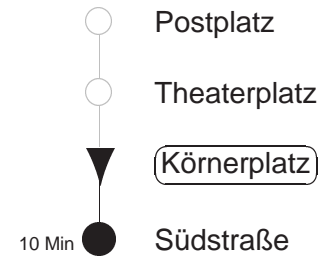

Richtung: Postplatz		Haltestelle: Körnerplatz
Stunden	Minuten	
SONNABEND, 18.03.2023		
16	50	
17..21	38	50
22	38	

○ Südstraße
○ Südstraße
▼ **Körnerplatz**
11 Min ● Theaterplatz
13 Min ● Postplatz

Richtung: **Südstraße**

Haltestelle: **Körnerplatz**

Stunden	Minuten
SONNABEND, 18.03.2023	
15	35
16	- In dieser(n) Stunde(n) keine Abfahrt(en) -
17..21	52

Richtung: **Südstraße**

Haltestelle: **Postpl. (Zwinger)**

Stunden	Minuten
SONNABEND, 18.03.2023	
15	21
16	- In dieser(n) Stunde(n) keine Abfahrt(en) -
17..21	38

Richtung: **Postplatz**

Haltestelle: **Südstraße**

Stunden	Minuten
SONNABEND, 18.03.2023	
16..21	40
22	28

N5

Nacht der Theater
gültig ab 18.03.23

Trachenberger Str. 40 · 01129 Dresden
Service: 0351 857-1011 · www.dvb.de

Südstraße

Südstraße

Körnerplatz

Theaterplatz

2 Min

Postplatz

Richtung: Südstraße		Haltestelle: Theaterplatz
Stunden	Minuten	
SONNABEND, 18.03.2023		
15	23	<div style="display: flex; flex-direction: column; align-items: center;"> <div style="display: flex; align-items: center; margin-bottom: 5px;"> ○ Postplatz </div> <div style="display: flex; align-items: center; margin-bottom: 5px;"> ▼ Theaterplatz </div> <div style="display: flex; align-items: center; margin-bottom: 5px;"> 12 Min ● Körnerplatz </div> <div style="display: flex; align-items: center;"> 22 Min ● Südstraße </div> </div>
16	- In dieser(n) Stunde(n) keine Abfahrt(en) -	
17..21	40	